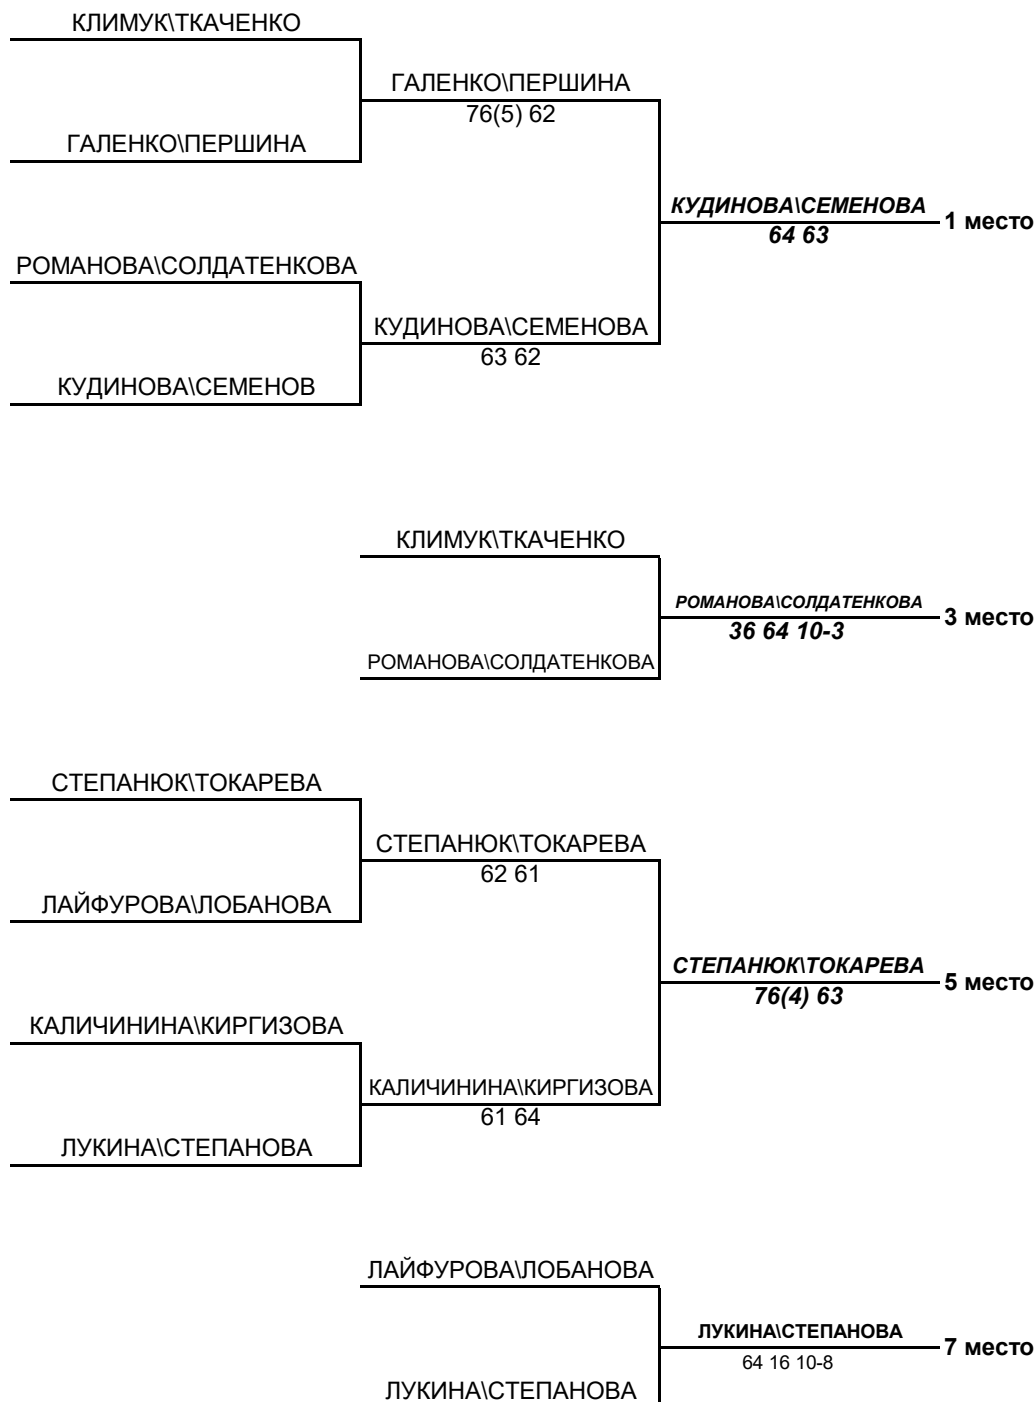

ТУРНИР ПО ВИДУ СПОРТА
"ТЕННИС" (0130002611Я)

ОСНОВНОЙ ТУРНИР В СПОРТИВНОЙ ДИСЦИПЛИНЕ "ПЛЯЖНЫЙ ТЕННИС - ПАРНЫЙ РАЗРЯД"

КУБОК РОССИИ, ФИНАЛЬНЫЙ ЭТАП

(название турнира)

Возрастная группа МУЖЧИНЫ И ЖЕНЩИНЫ Пол ЖЕНЩИНЫ
Место проведения МОСКВА Сроки проведения 10-14.11.2022 Категория, класс ФТ

Подгруппа 2

№	Статус пары	Фамилия	И.О.	Город (страна)	1	2	3	4	Очки	Место
1	2	КУДИНОВА СЕМЕНОВА	Е.В. А.Н.	Самара Рыбинск		1	1	1	3	I
						64 62	61 63	62 62		
2	3	ГАЛЕНКО ПЕРШИНА	А.А. В.А.	Санкт-Петербург Санкт-Петербург	0 46 26		1	1	2	II
							63 61	62 63		
3	5	КАЛИЧНИНА КИРГИЗОВА	Д.А. Е.С.	Тольятти Самара	0 16 36	0 36 16		0	0	IV
								46 64 1-10		
4	7	СТЕПАНЮК ТОКАРЕВА	А.А. Е.Е.	Рыбинск Рыбинск	0 26 26	0 26 36	1		1	III
							64 46 10-1			

(название турнира)

Возрастная группа МУЖЧИНЫ И ЖЕНЩИНЫ

Пол ЖЕНЩИНЫ

Место проведения МОСКВА

Сроки проведения 10-14.11.2022

Категория, класс ФТ

ФИНАЛЬНЫЙ ЭТАП

Главный судья

ОБОРИНА Ю.В.

Подпись

Фамилия И.О.

**УПОРЯДОЧЕННЫЙ СПИСОК ПАР
В СПОРТИВНОЙ ДИСЦИПЛИНЕ "ПЛЯЖНЫЙ ТЕННИС - ПАРНЫЙ РАЗРЯД"
КУБОК РОССИИ, ФИНАЛЬНЫЙ ЭТАП**

(название турнира)

Возрастная группа МУЖЧИНЫ И ЖЕНЩИНЫ Пол ЖЕНЩИНЫ
 Место проведения МОСКВА Сроки проведения 10.11 - 14.11.2022 Категория ФТ