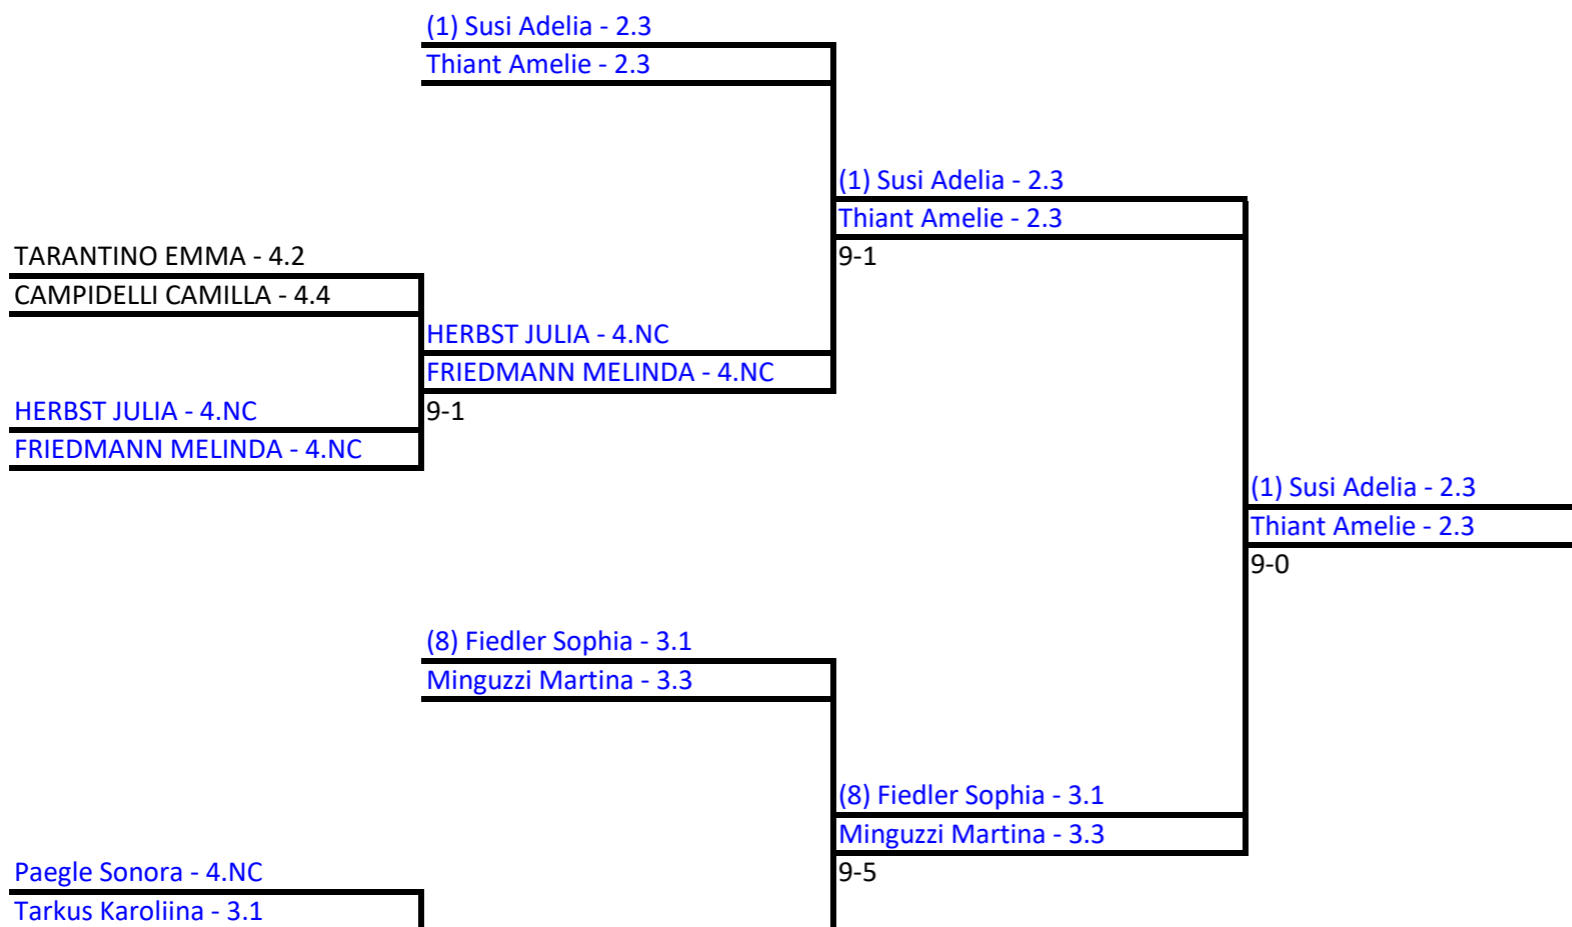

AS DILETTANTISTICA WIKIBEACH - Campionati mondiali e gare collaterali

Doppio Femminile Under 16 - Tabellone finale

04/09/2024 - 08/09/2024 squadre n° 24

Tabellone compilato il 04/09/2024 alle ore 12:19 e subito esposto

Il Giudice Arbitro: MOROSSI DANIELE

Paegle Sonora - 4.NC
Tarkus Karoliina - 3.1
9-8(5)
DOGAEVA VERONIKA - 4.NC
IAPAEVA OFELLIA - 4.NC

(4) Abadia Gonzalez Lola - 2.4
Casas Pau Claudia - 3.1

Zaitseva Alina - 3.1
Izrayleva Diana - 3.3
Karklina Marianna - 4.NC
Potapova Veronika - 4.NC